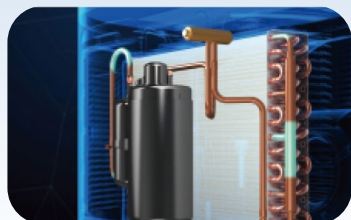

TAADA

混合動力 壁掛型 空氣能熱水器

HYBRID HEAT PUMP WATER HEATER

 TAADA

80 / 100L

壁掛型 空氣能熱水器

高效熱泵系統 智慧節能

熱泵專用壓縮機，加熱快，水溫高，系統節能穩定。